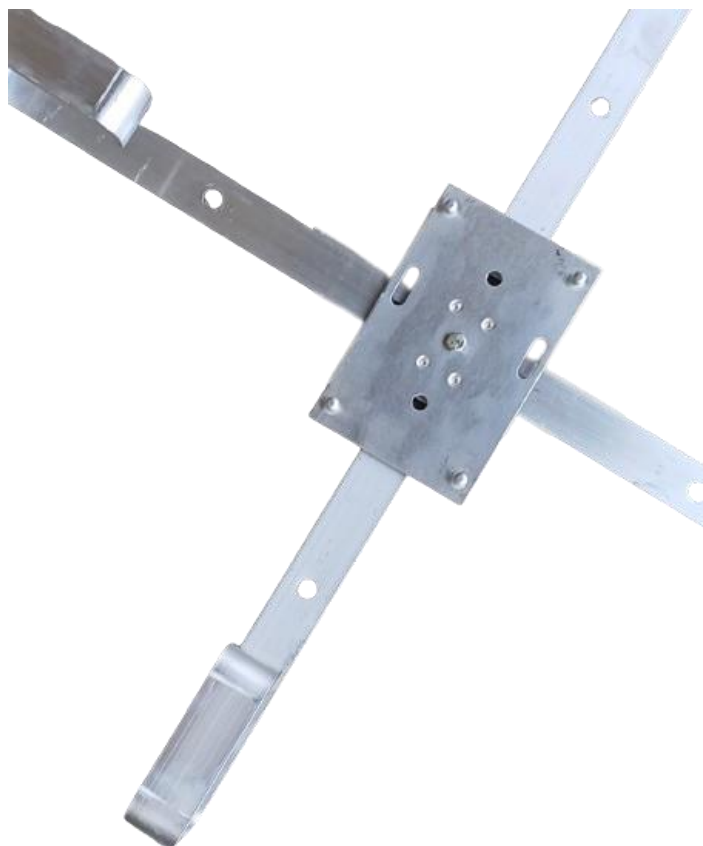

Xoptic FTTx Držiak pre box C12, na stĺp / kríž rezervy

Kód: 17CRT1842

Popis:

Umožňuje inštaláciu Boxu C12 na držiak káblovej rezervy. Rukoväť by mala byť priskrutkovaná priamo k rámu a konštrukcia zadnej steny Boxu umožňuje montáž na podnos bez použitia náradia.

Príslušenstvo ku držiaku:

[Xoptic FTTx BOX C12](#)

[Xoptic Kríž káblovej rezervy](#)

Vlastnosti/použitie:

- Vysoko kvalitné hliníkové ploché tyče 30x5 mm a mechanická odolnosť a podmienky odolná voči poveternostným vplyvom, UV žiareniu
- Stredový otvor so závitom na montáž vaničky
- Montážne otvory $\varnothing 10$
- Použitie: telekomunikačné stĺpy, šachty telekomunikácií